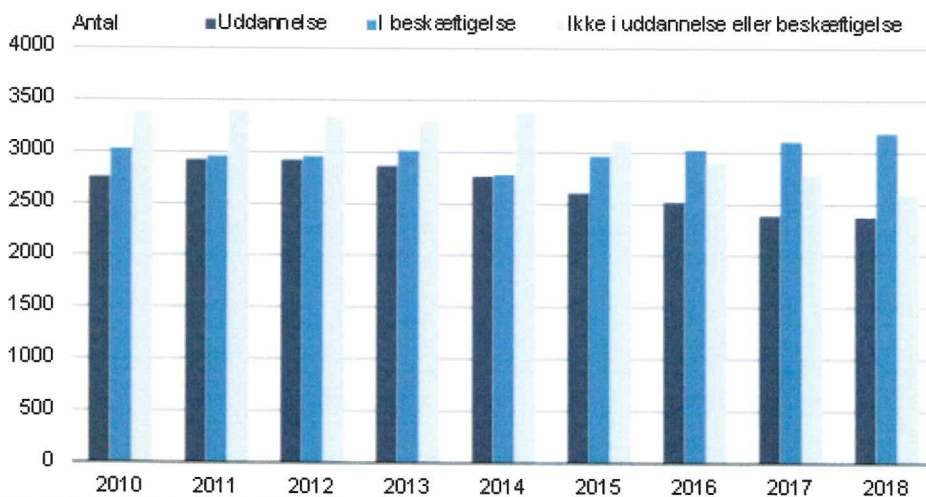

Inatsisartunut ilaasortaq
Sofia Geisler
Inuit Ataqaigiit

Inuusuttut inersimasullu inuiaqatigiit avataanni inissisimasut pillugit § 37 naapertorlugu apeqqummut nr. 171/2020-mut akissut

23-10-2020
Sullap normua. 2020 - 19509
All. id. 15103504

Asasara Sofia Geisler

Postboks 1601
3900 Nuuk
Oqarasuaat (+299) 34 50 00
E-mail: ISIIN@nanoq.gl
www.naalakkersuisut.gl

Apeqquinnut qujanaq. Apeqquitiit ataani uteqqinneqarput akissummillu
kinguneqartinneqarlutik.

1. Inuusuttut / inersimasut qassit inuiaqatigiit avataanni inissisimasutut naatsorsuutigineqarpa?

Naatsorsueqqissaartarfik naapertorlugu inuusuttut sullinniakkat tassaapput inuusuttut
16-it 25-llu akornanni ukiullit ilinniagaqanngitsut aammalu suliffeqanngitsut, tassa
imaappoq, Majoriami pikkorissartut matumani kisitsisini ilaatinneqanngillat. Ukiumi
atuarfiusumi 2019-2020-mi innuttaasut 900-t missaat Majoriami atuarnermik
ingerlataqarsimapput.

Naatsorsuineq kingulleq 2018-imeersuuvoq:

Titartagaq 1. Inuusuttut 16-it 25-llu akornanni ukiullit nalunaarsoreerlugit, 2010-2018¹

¹ Kalaallit Nunaata avataani efterskolertut ilinniakkanillu ingerlatsisut tabelimi
ilanggunneqarput.